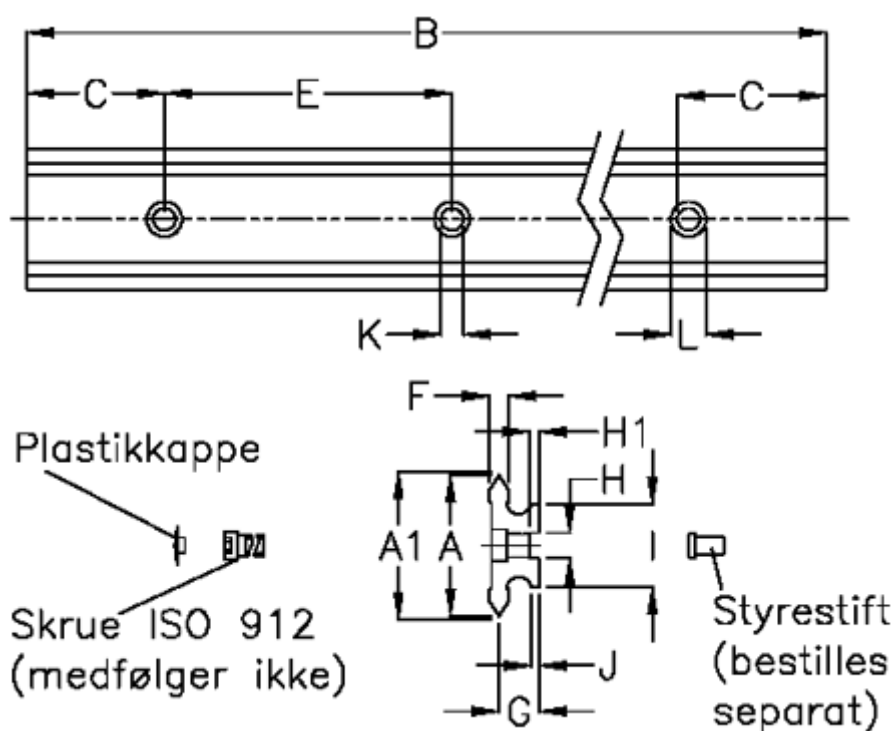

Varenummer: 05712108961  
 Beskrivelse: Hepco GV3 profilskinne NL 76 L896 P1  
 med forsænkede huller

## Mål

A	= 76	G	= 19.5	vægt kg/1000 = 10.00
A1	= 76.74	H	= 15	
B	= 896	H1	= 5.0	
C	= 88.0	I	= 50.0	
E	= 180	J	= 4.80	
F	= 9.21	K	= 14.0	
For leje	= J54	L	= 20 x 12	
For styrestift	= SDP15	Præcisionstype	= P1	